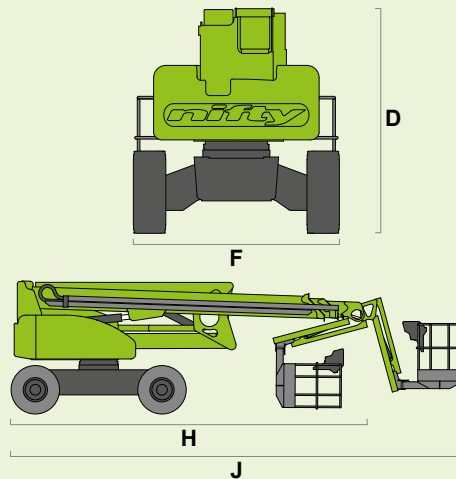

(A) 28m  
92ft

(B) 26m  
85ft 6in

(C) 19m  
62ft

280kg  
620lbs

2.4m x 0.9m  
7ft 10in x 2ft 11in

150°

180°

(D) 2.7m  
8ft 10in

(F) 2.49m  
8ft 2in

(H) 7.3m  
23ft 11in

(J) 9.28m  
30ft 5in

4.7km/h  
3mph

5.9m  
19ft 4in

40%  
22°

14650kg  
32300lbs

Hybrid<sup>2</sup>