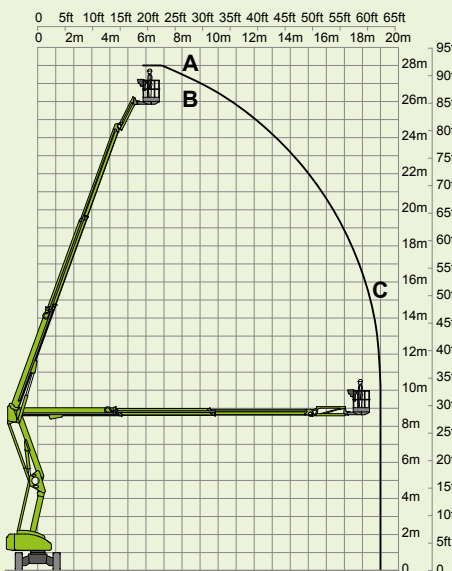

(A) 28m  
92ft

(B) 26m  
85ft 6in

(C) 19m  
62ft

280kg  
620lbs

2.4m x 0.9m  
7ft 10in x 2ft 11in

150°

180°

(D) 2.7m  
8ft 10in

(F) 2.49m  
8ft 2in

(H) 7.3m  
23ft 11in

(J) 9.28m  
30ft 5in

4.7km/h  
3mph

5.9m  
19ft 4in

40%  
22°

14650kg  
32300lbs

Hybrid<sup>2</sup>